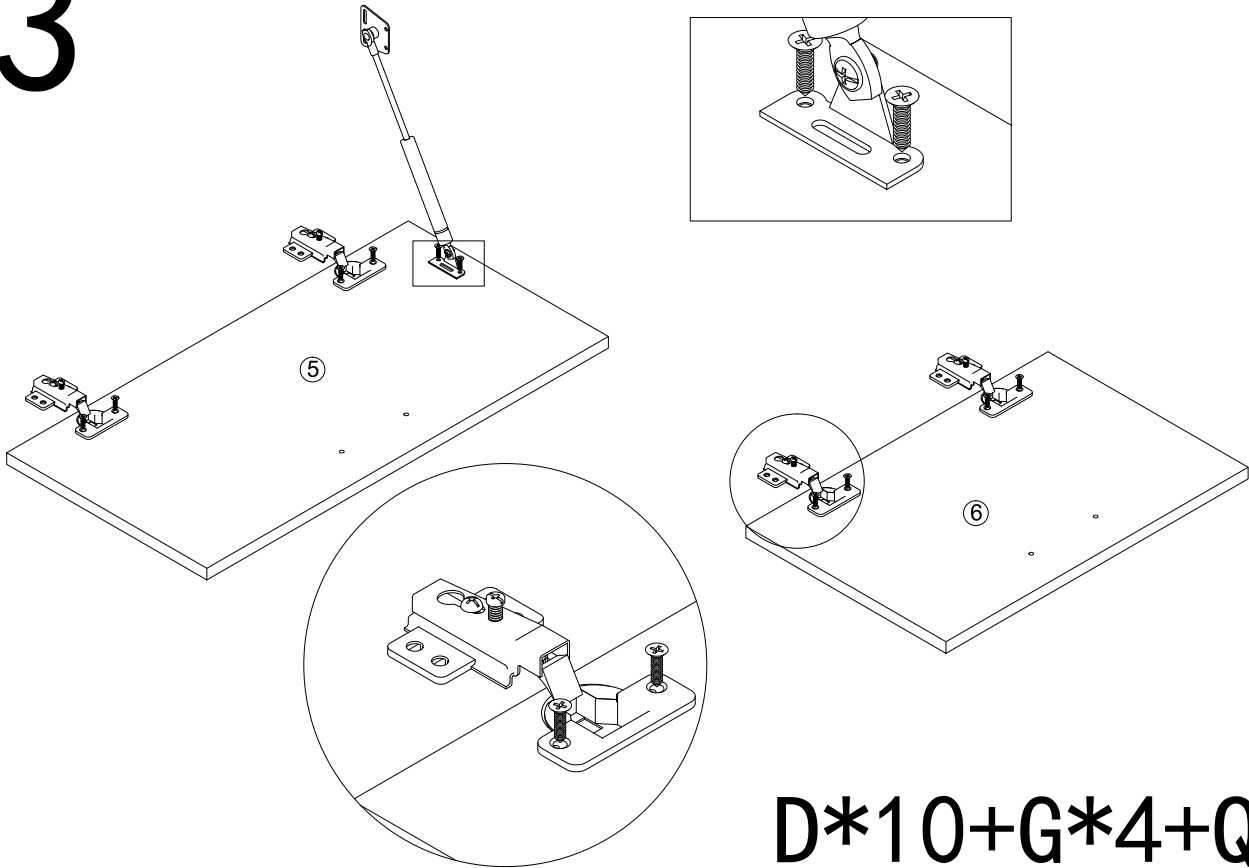

3

$D*10+G*4+Q*1$

4

$D*8+F*4+G*2+H*2+N*2$