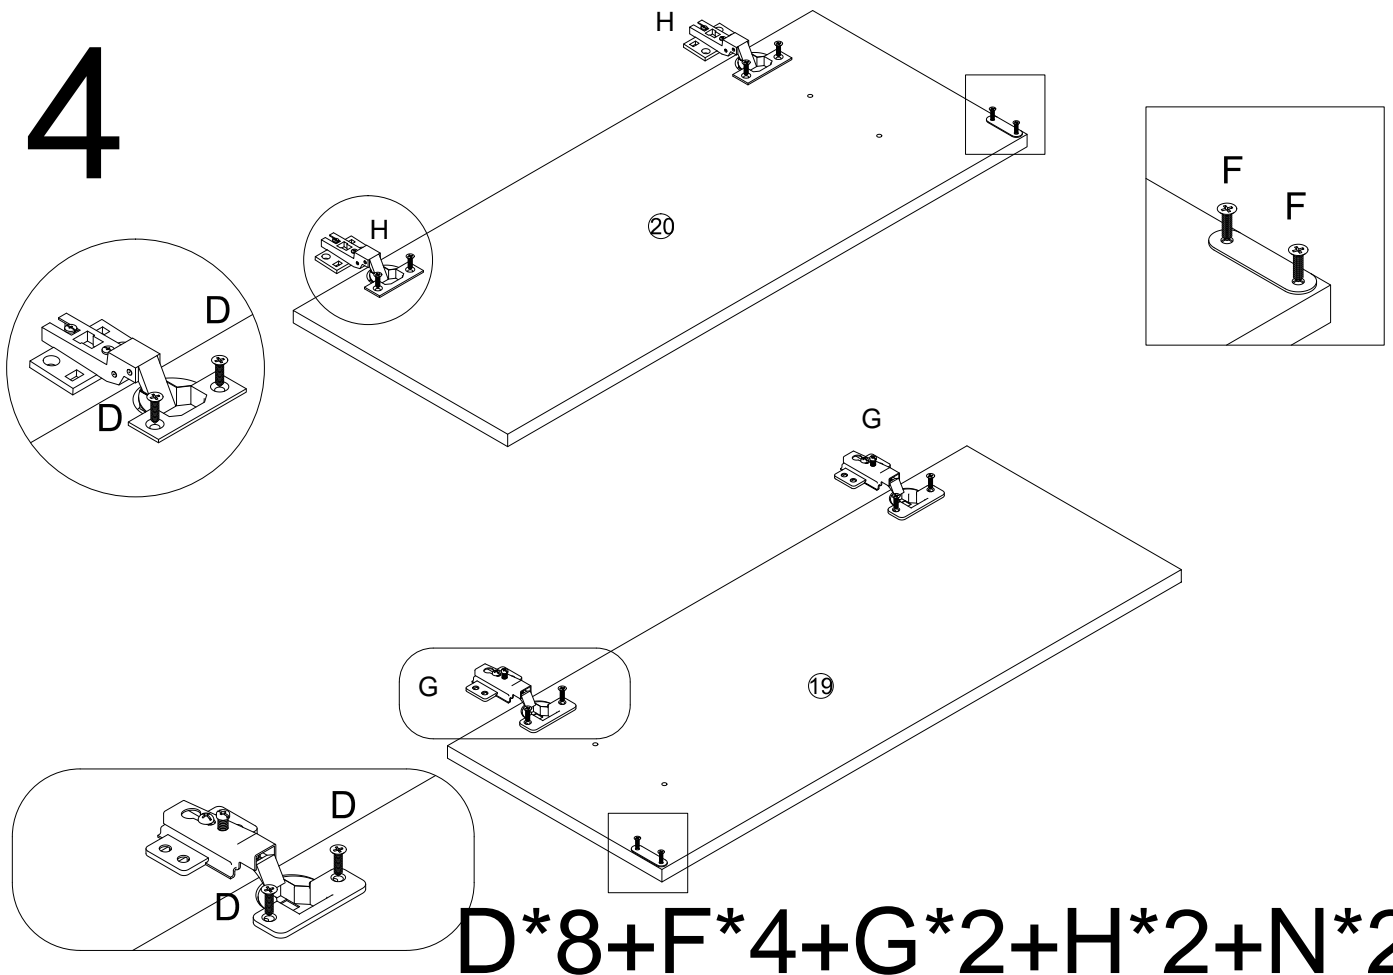

$D*10+G*4+Q*1$

4