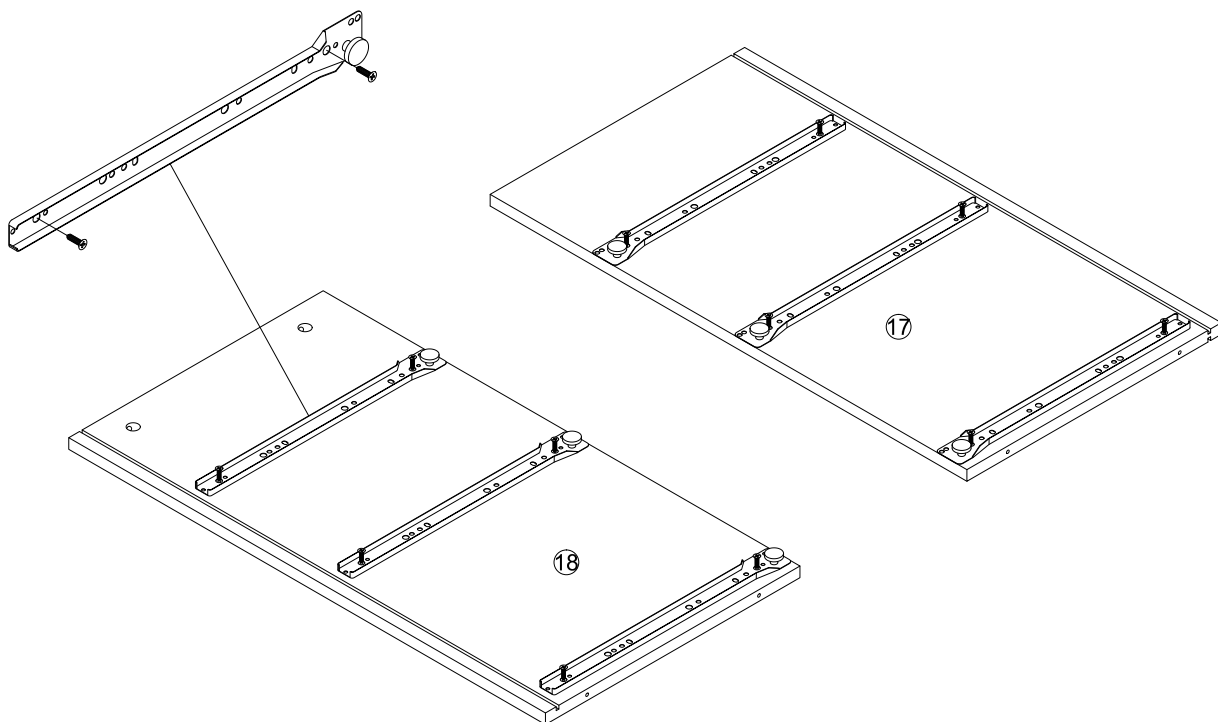

1

D*12+K1*3

2