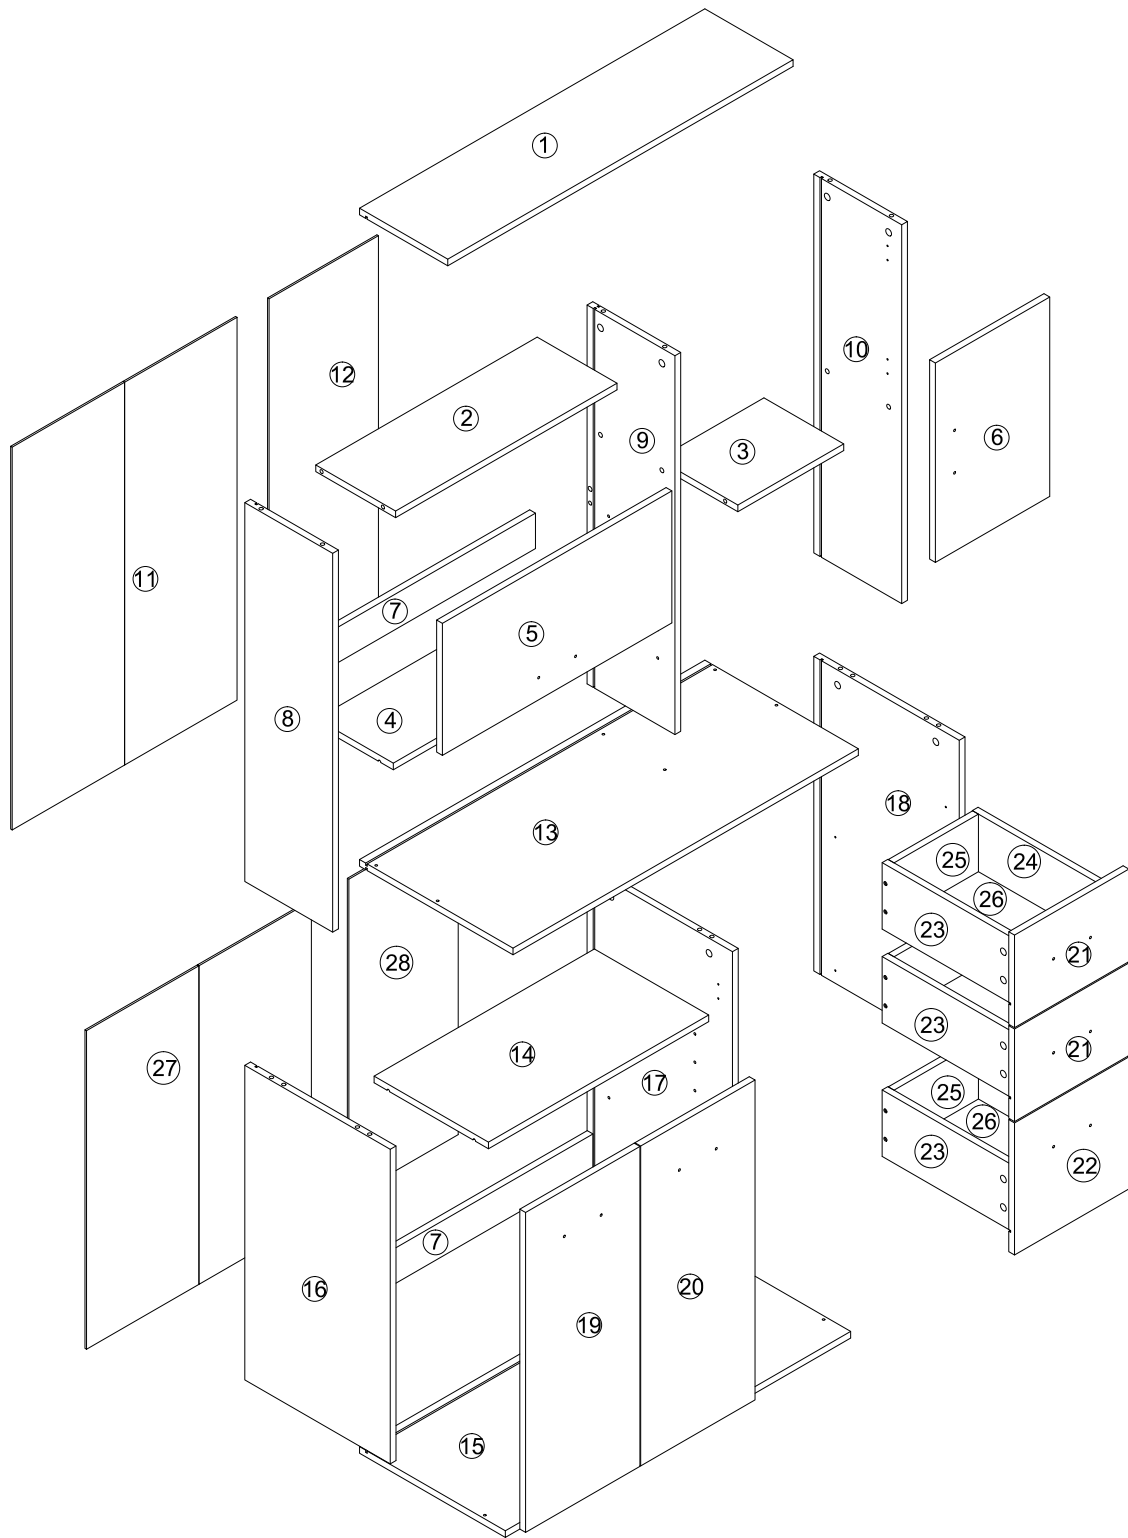

www.quickwayimports.com
info@quickwayimports.com

kitchen pantry storage cabinet SKU: QI003729L Assembly Instructions

	 Ø8*40	 Ø4*35	 Ø3.5*14	 Ø5*40
A*36	B*10	C*13	D*119	E*12
 Ø3*14				
F*6	G*6	H*2	I*20	J*8
	 Ø4*18			
K*3	L*7	M*1	N*2	O*5
		 Ø20		
P*1	Q*1	R*40		