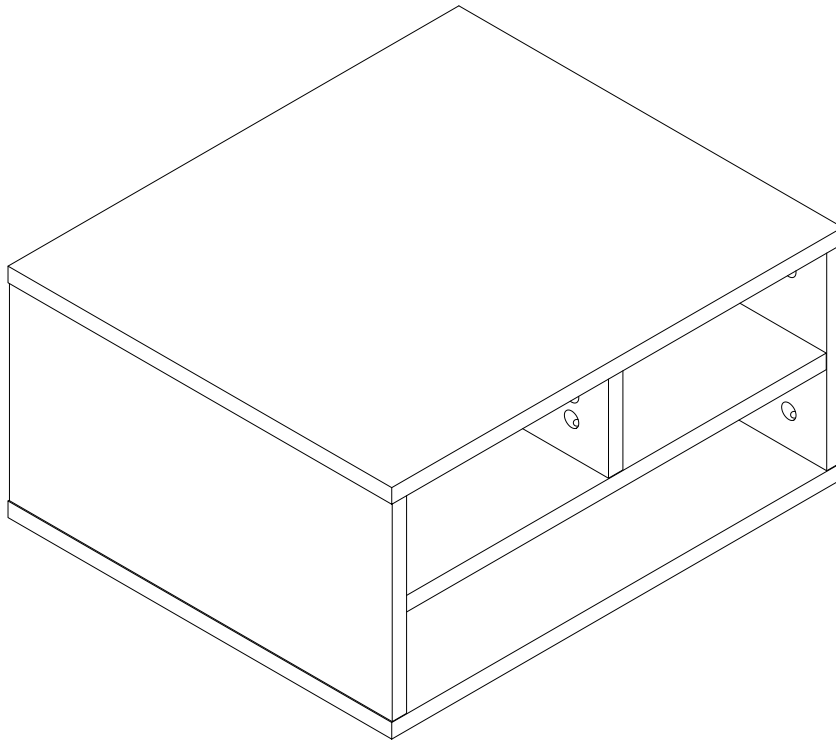

## Printer Stand Desk Organizer

SKU: QI003731

### Assembly Instructions

	 Ø8*40	 Ø15	 Ø20	
A*16	B*16	C*4	D*16	