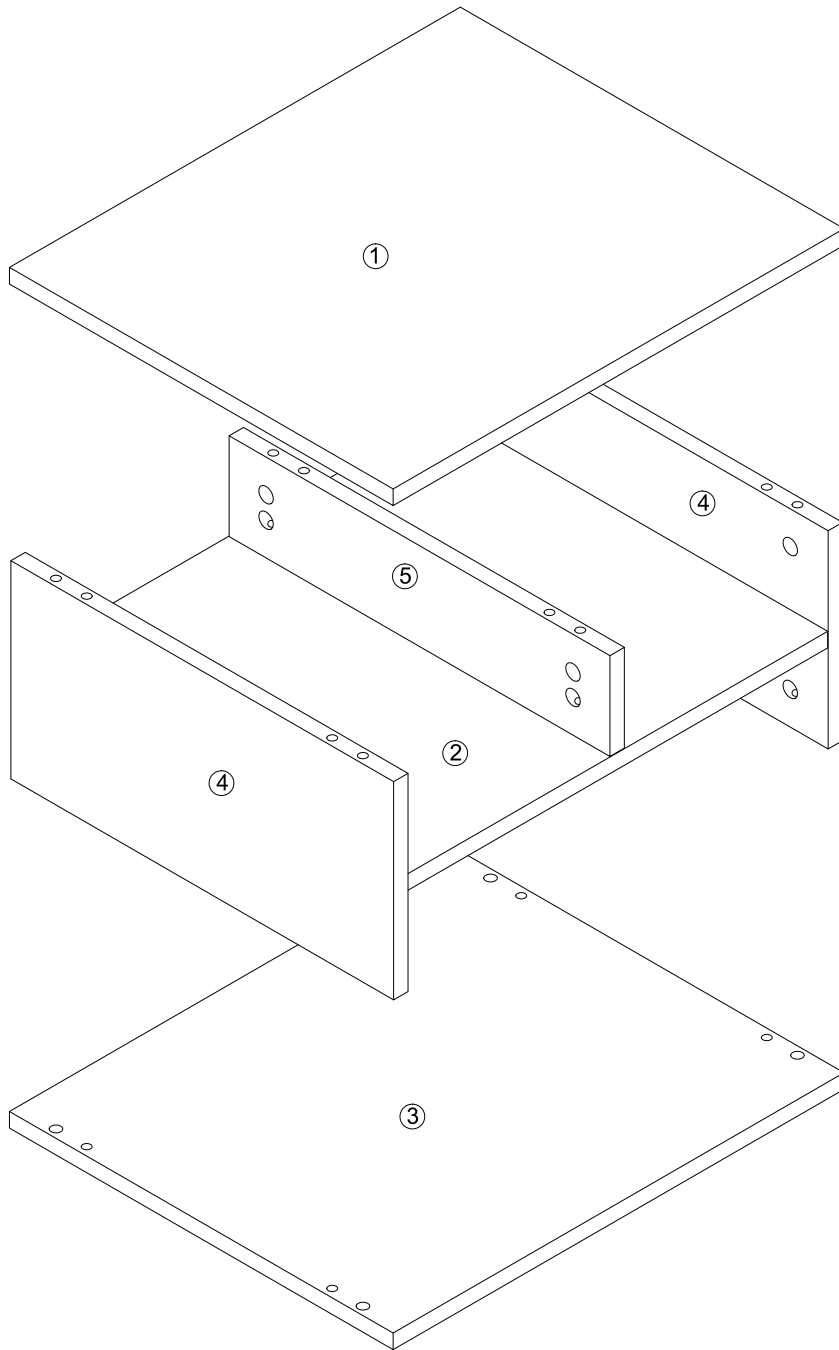

## Printer Stand Desk Organizer

SKU: QI003731

### Assembly Instructions

	 Ø8*40	 Ø15	 Ø20	
A*16	B*16	C*4	D*16	