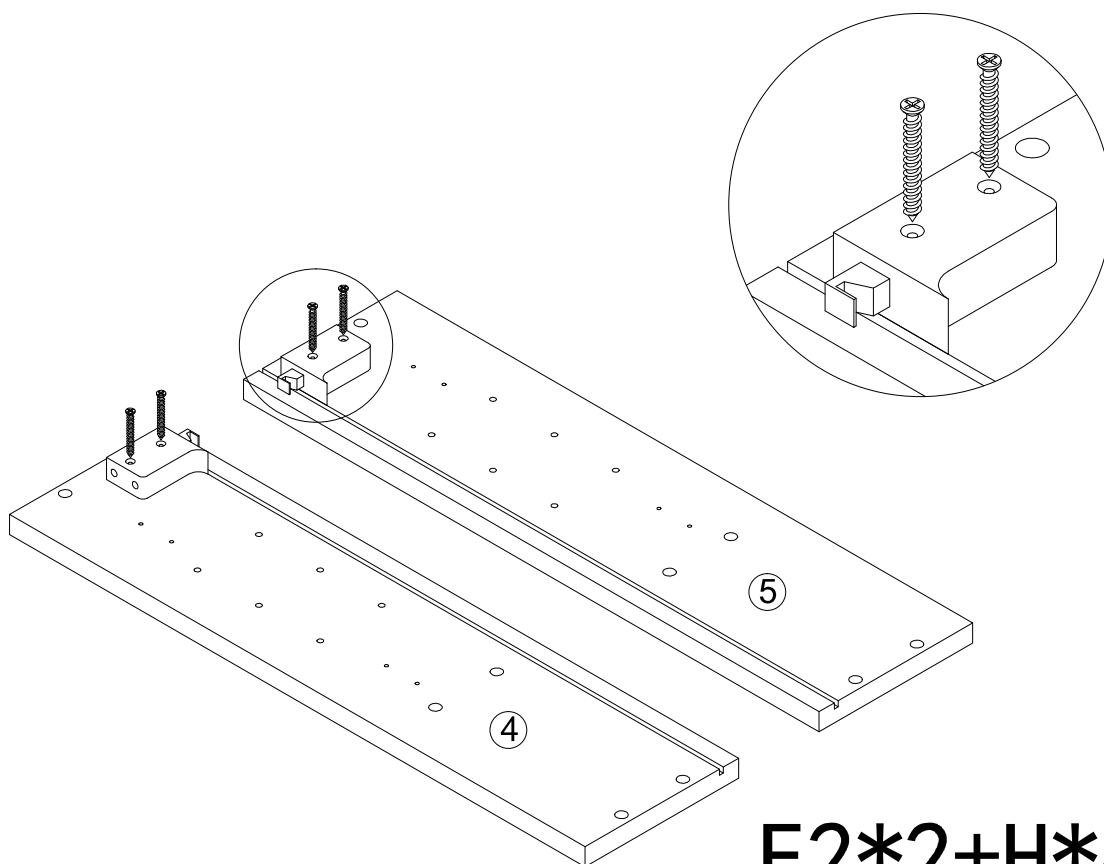

1

E2*2+H*4

2