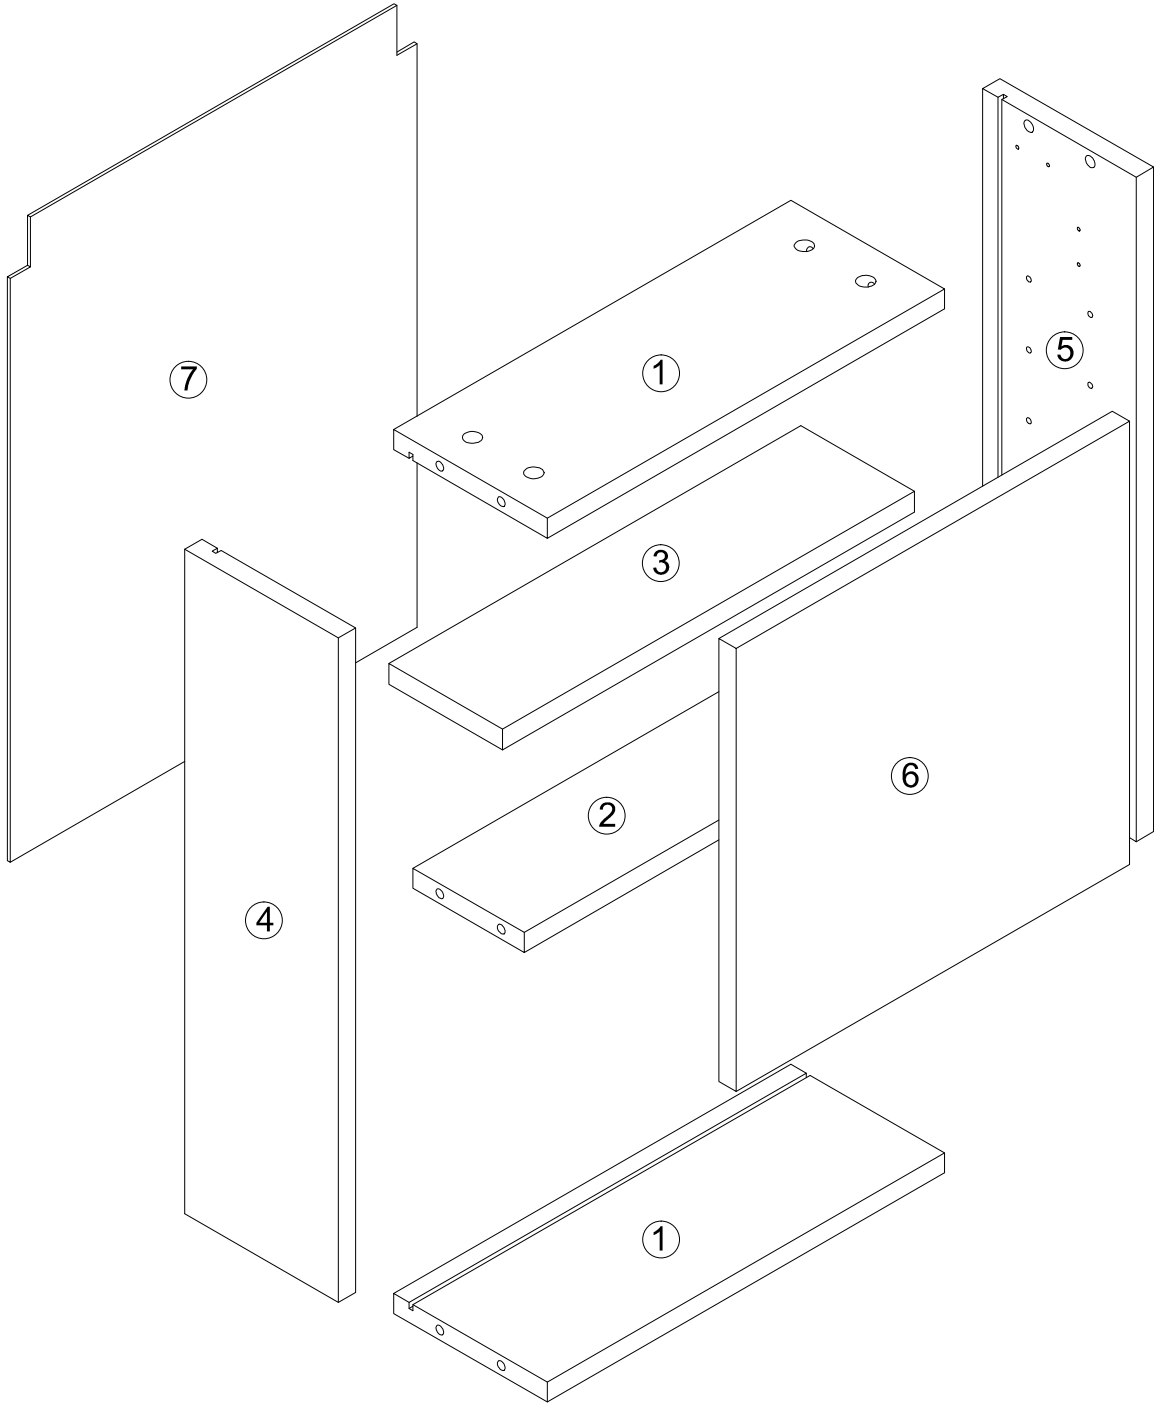

Mirrored Bathroom Medicine Cabinet, 1 Door

SKU: QI003743

Assembly Instructions

			 $\text{Ø}3.5 \times 14$	 E2  E1
<p>A*12</p>	<p>B*4</p>	<p>C*2</p>	<p>D*18</p>	<p>E*2</p>
 $\text{Ø}8 \times 60$  $\text{Ø}6 \times 60$		 $\text{Ø}4 \times 35$	 $\text{Ø}20$	
<p>F*4</p>	<p>G*6</p>	<p>H*4</p>	<p>I*12</p>	