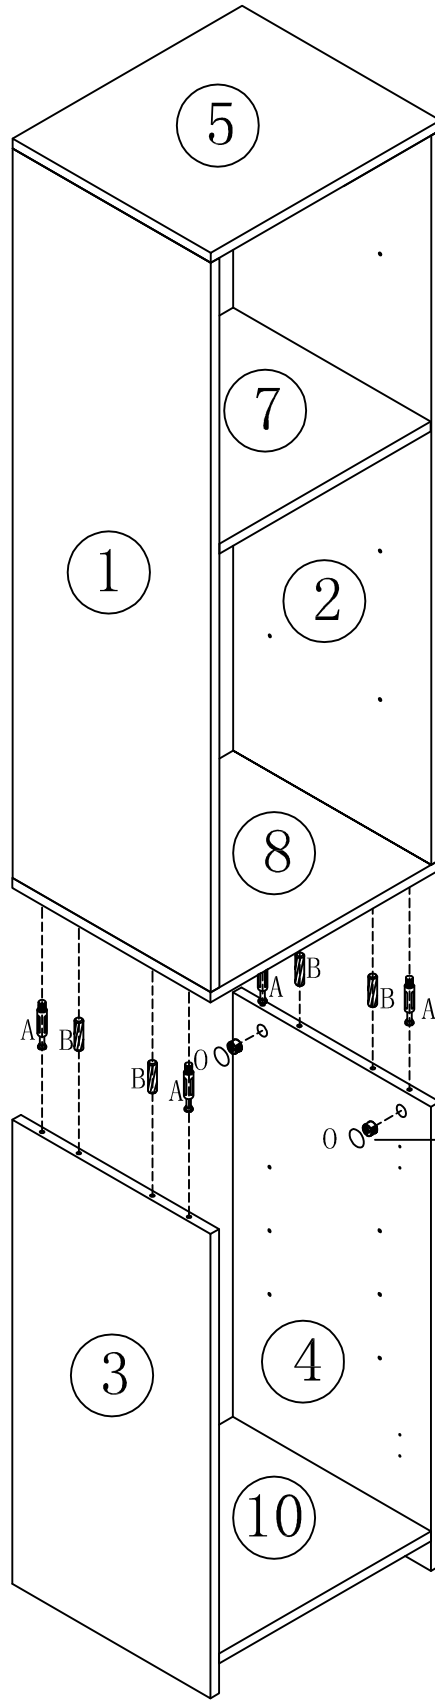

Bathroom Tower Cabinet

SKU: QI003091

Assembly Instructions

By:  **Quickway Imports inc.**

www.quickwayimports.com
info@quickwayimports.com

	 ø8*40		 ø4*18	
A × 16	B × 16	C × 16	D × 1	E × 1
	 ø7*50	 H1*1 H2*1	 ø6*30	 ø4*35
F × 2	G × 4	H × 1	I × 1	J × 1
		 ø3*14	 ø3.5*14	 ø20
K × 4	L × 40	M × 4	N × 13	O × 16

1

2

3

$$A*4+B*4+G*4$$

4

$$A*4+B*4$$

5

$$A*4+B*4+0*16$$

6

L*40

7

C*16

8

$D*1+H2*1+M*2+N*12+K*4+F*2$

9

$I*1+J*1+E*1+N*1$