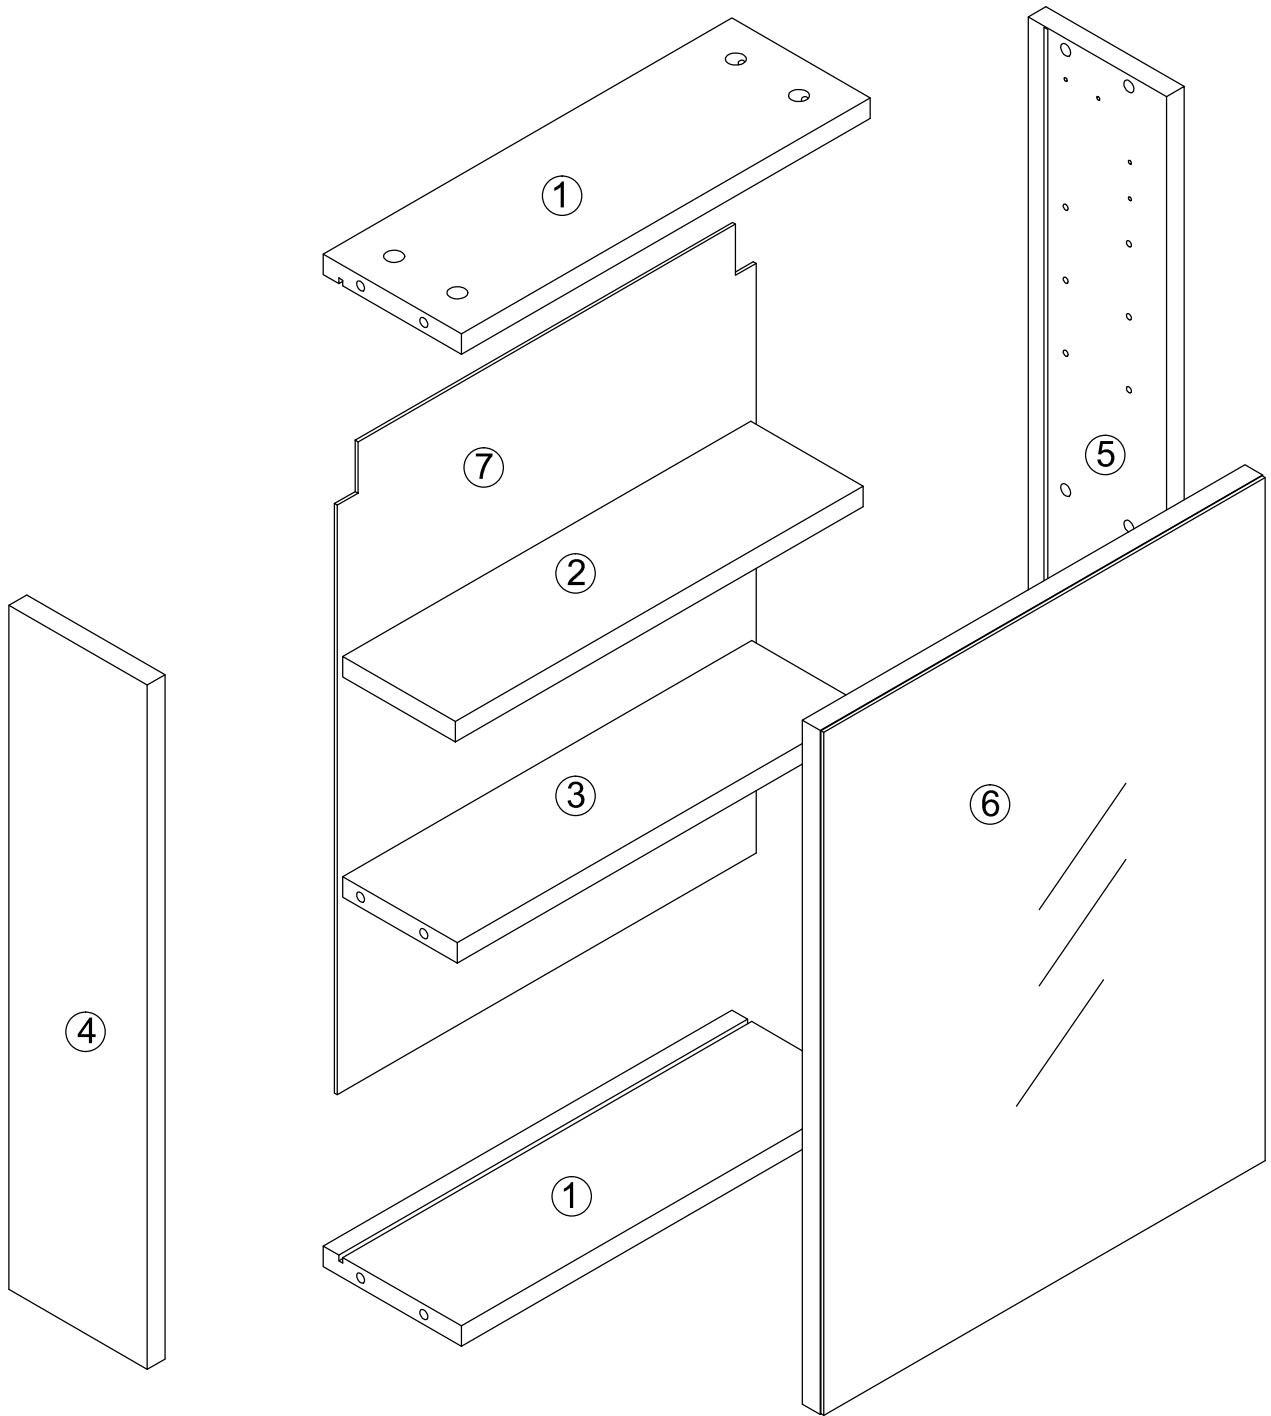

Bathroom Storage Cabinet
Organizer with mirror

SKU:QI004504
Assembly Instructions

	 Ø20			 E1  E2
A*12	B*12	C*4	D*2	E*2
 M8*60  M6*60		 M4*35	 M3.5*14	
F*4	G*6	H*4	I*18	

1

E2*2+H*4

2

A*6

3