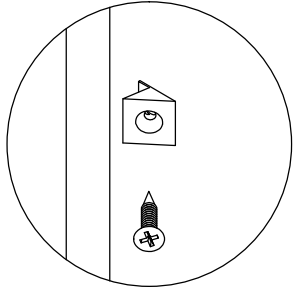

5

B*12+G*6+I*6

6

E1*2+F*4