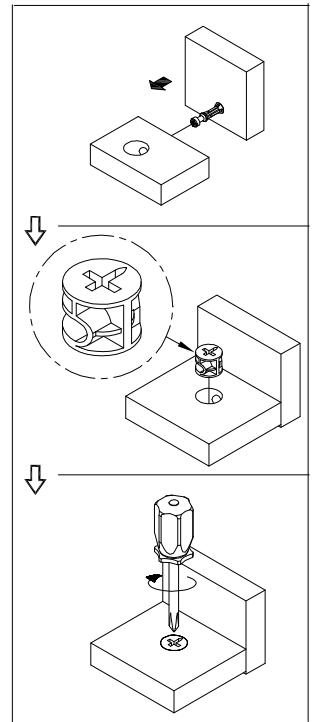

Bathroom Storage Cabinet
Organizer with mirror

SKU:QI004504
Assembly Instructions

	 Ø20			 E1  E2
A*12	B*12	C*4	D*2	E*2
 M8*60  M6*60		 M4*35	 M3.5*14	
F*4	G*6	H*4	I*18	

1

E2*2+H*4

2

A*6

3