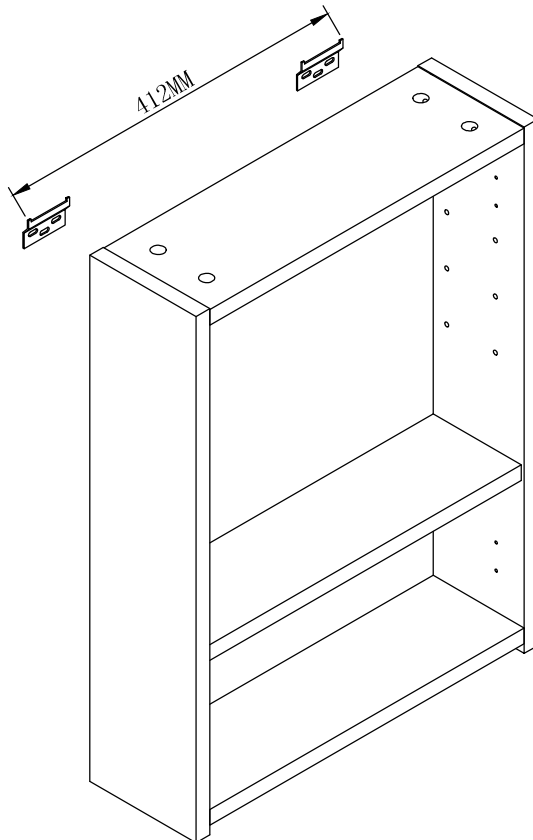

B*12+G*6+I*6

6