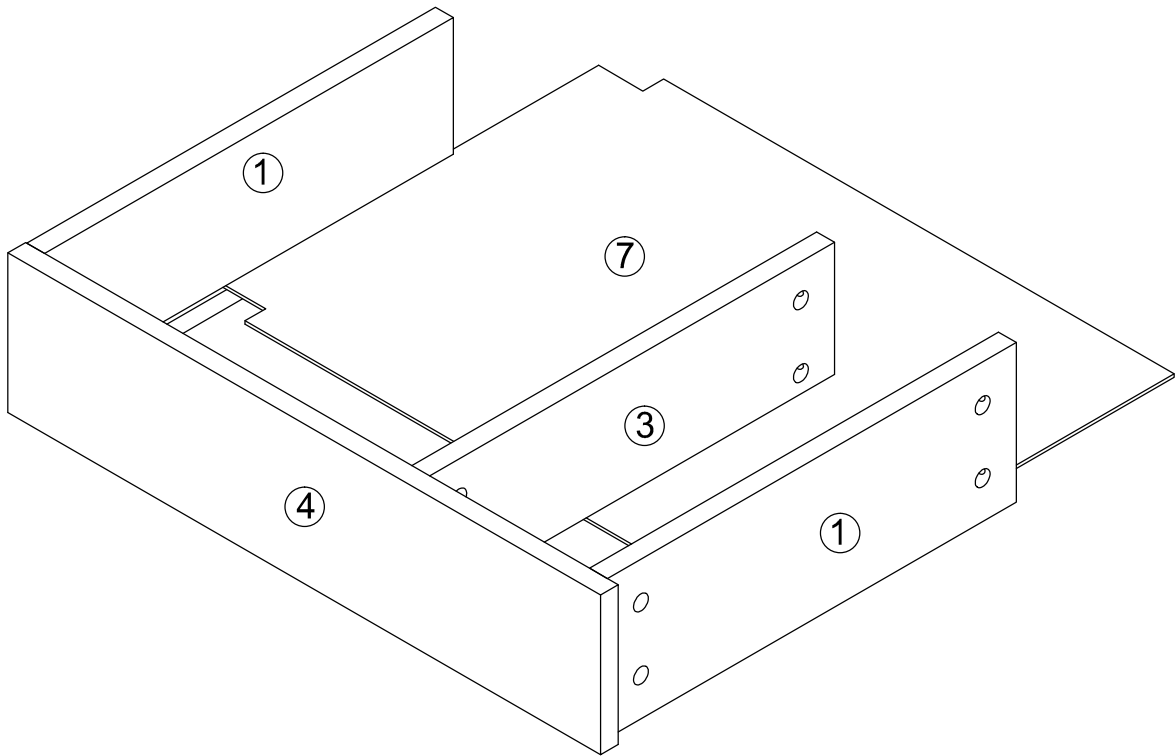

Bathroom Storage Cabinet
Organizer with mirror

SKU:QI004504
Assembly Instructions

	 Ø20			 E1  E2
A*12	B*12	C*4	D*2	E*2
 M8*60  M6*60		 M4*35	 M3.5*14	
F*4	G*6	H*4	I*18	

1

E2*2+H*4

2

A*6

3