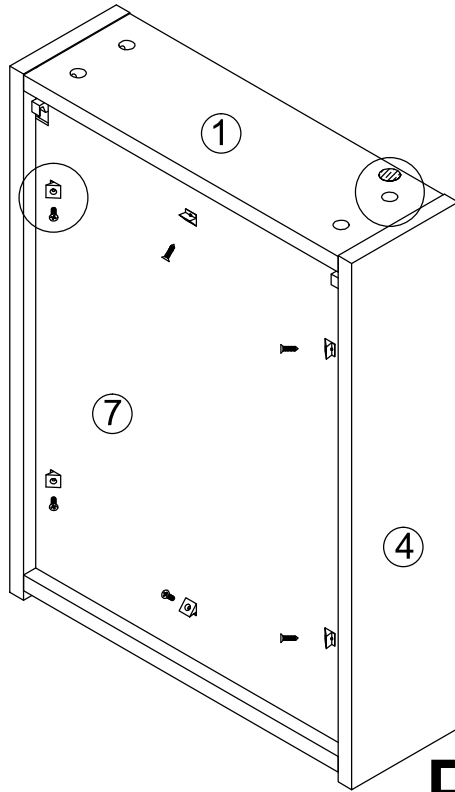

5

B*12+G*6+I*6

6

E1*2+F*4