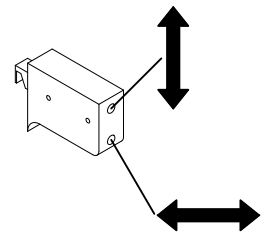

B*12+G*6+I*6

6