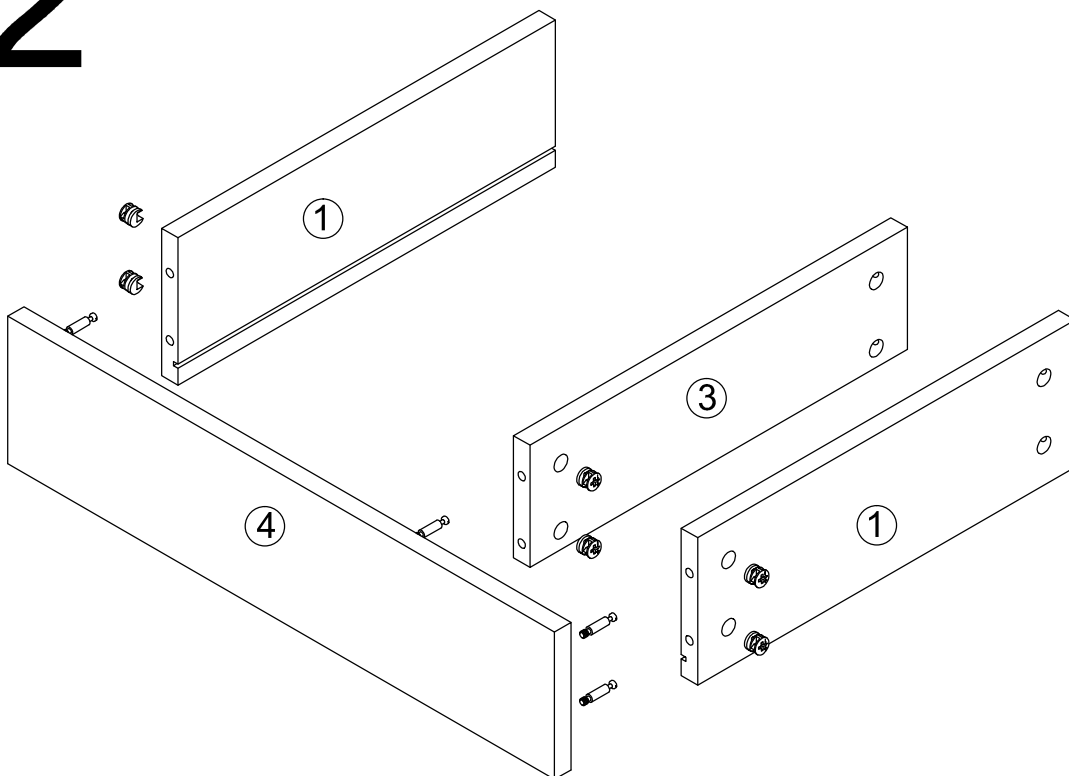

Bathroom Storage Cabinet
Organizer with mirror

SKU:QI004504
Assembly Instructions

	 Ø20			 E1  E2
A*12	B*12	C*4	D*2	E*2
 M8*60  M6*60		 M4*35	 M3.5*14	
F*4	G*6	H*4	I*18	

1

E2*2+H*4

2

A*6

3