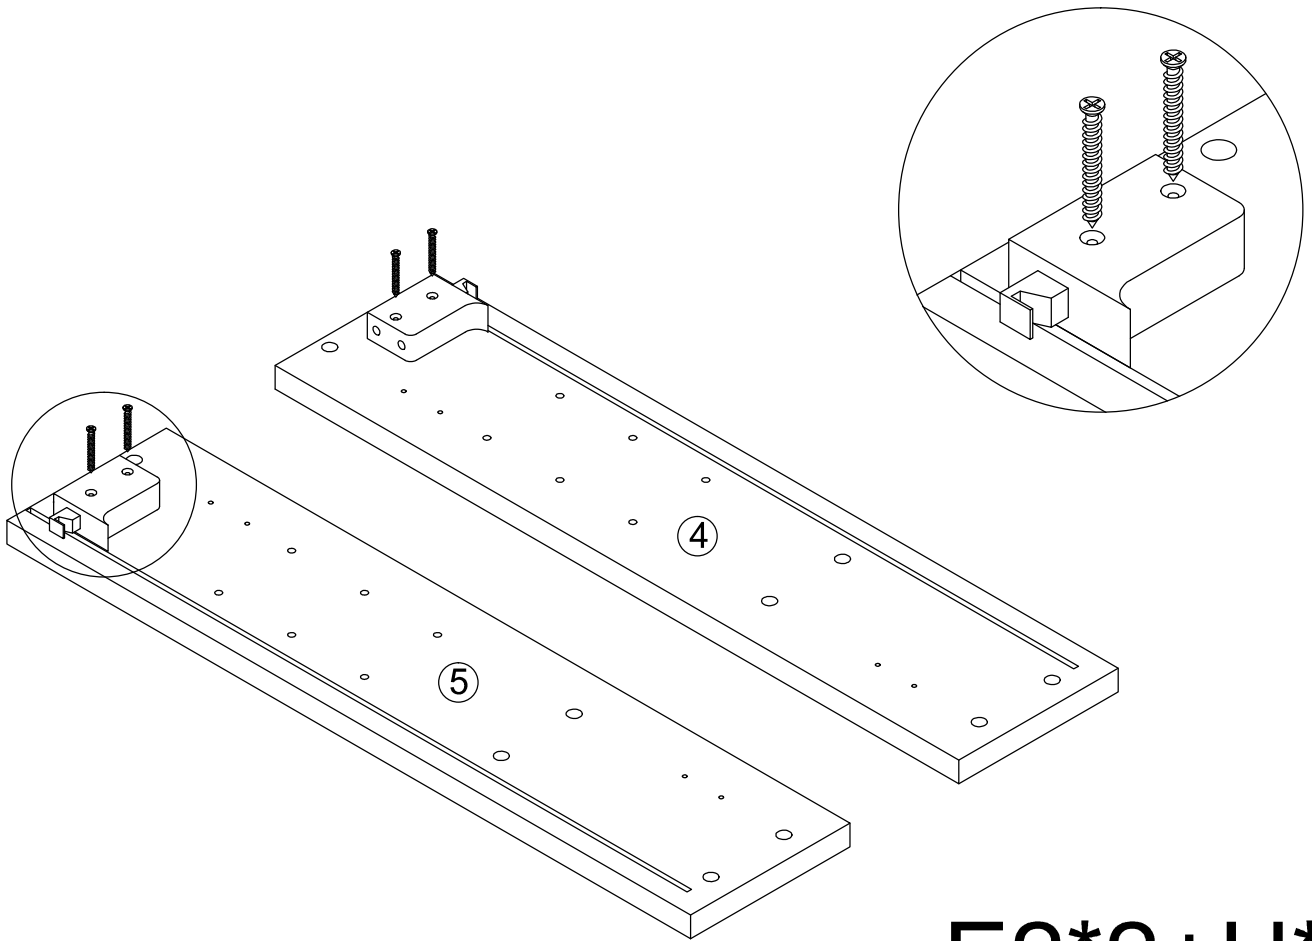

Bathroom Storage Cabinet
Organizer with mirror

SKU:QI004504
Assembly Instructions

	 Ø20			 E1  E2
A*12	B*12	C*4	D*2	E*2
 M8*60  M6*60		 M4*35	 M3.5*14	
F*4	G*6	H*4	I*18	

1

E2*2+H*4

2

A*6

3