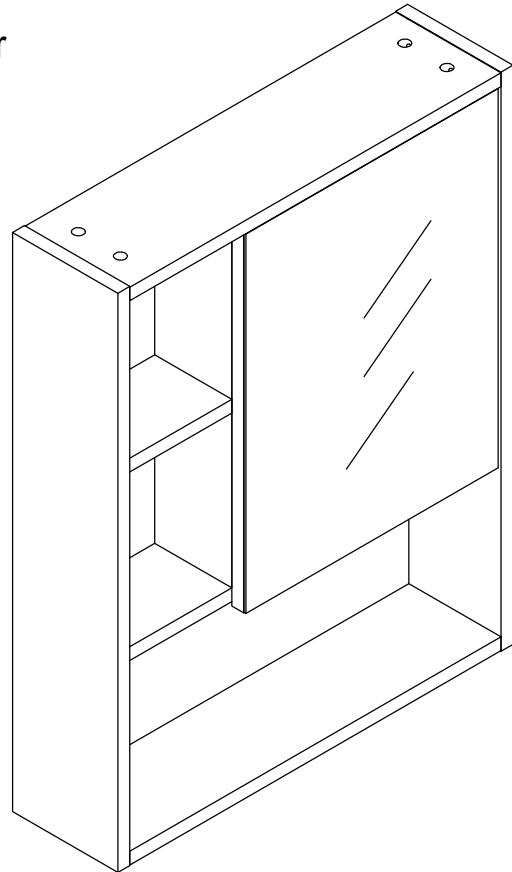

Bathroom Storage Cabinet Organizer
with Mirror and Open Shelves

SKU:QI004506
Assembly Instructions

	 Ø20			 
<p>A*20</p>	<p>B*20</p>	<p>C*4</p>	<p>D*2</p>	<p>E*2</p>
 M8*60  M6*60		 M4*35	 M3.5*14	
<p>F*4</p>	<p>G*8</p>	<p>H*4</p>	<p>I*20</p>	