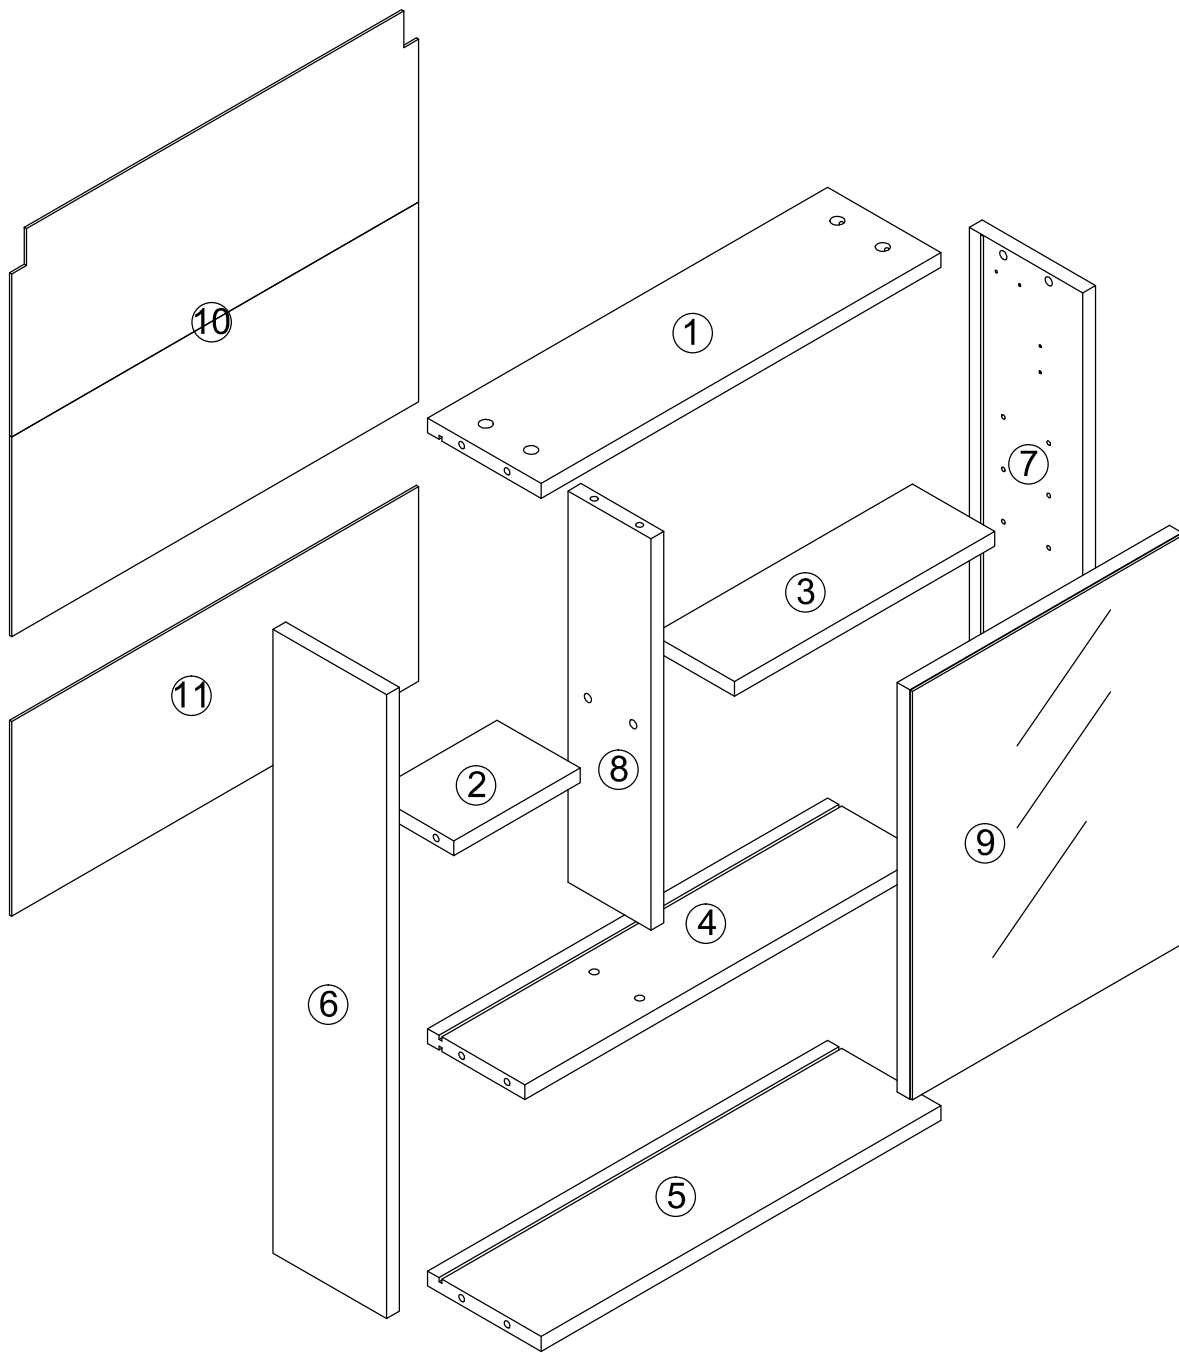

Bathroom Storage Cabinet Organizer
with Mirror and Open Shelves

SKU:QI004506
Assembly Instructions

	 Ø20			 
<p>A*20</p>	<p>B*20</p>	<p>C*4</p>	<p>D*2</p>	<p>E*2</p>
 M8*60  M6*60		 M4*35	 M3.5*14	
<p>F*4</p>	<p>G*8</p>	<p>H*4</p>	<p>I*20</p>	