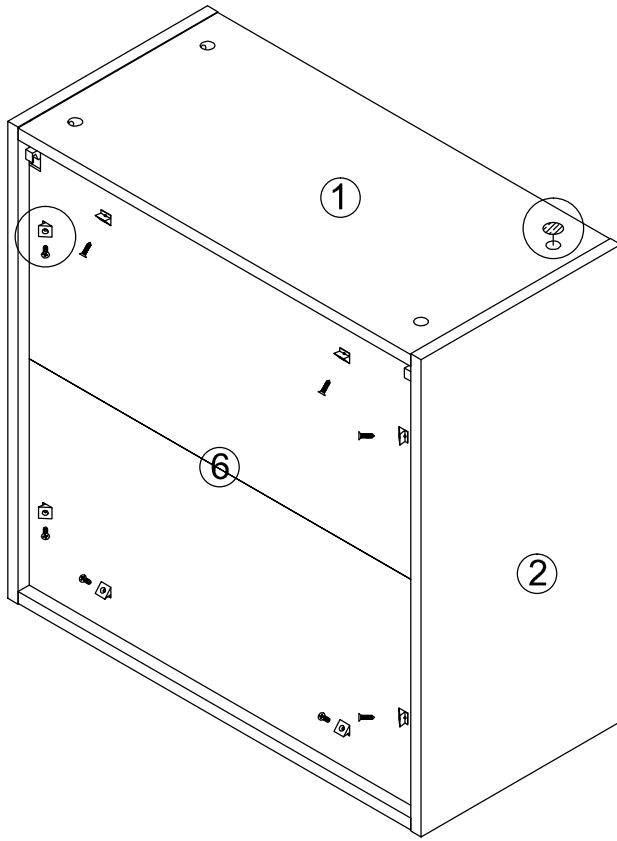

5

G*8+I*8+K*8

6

E1*2+F*4