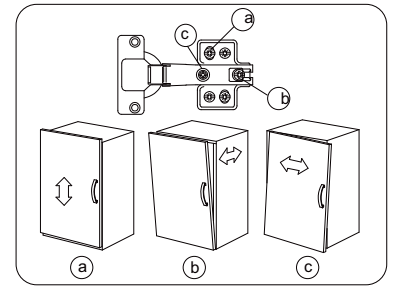

9

I*16+J*2

10