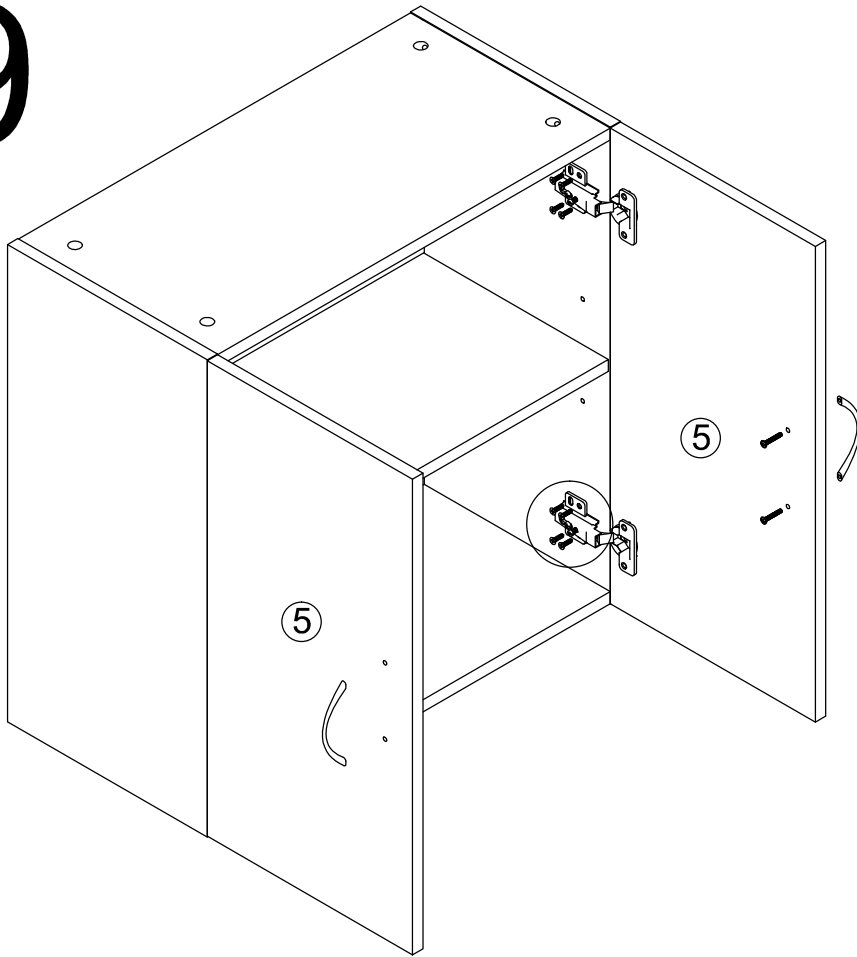

9

I*16+J*2

10