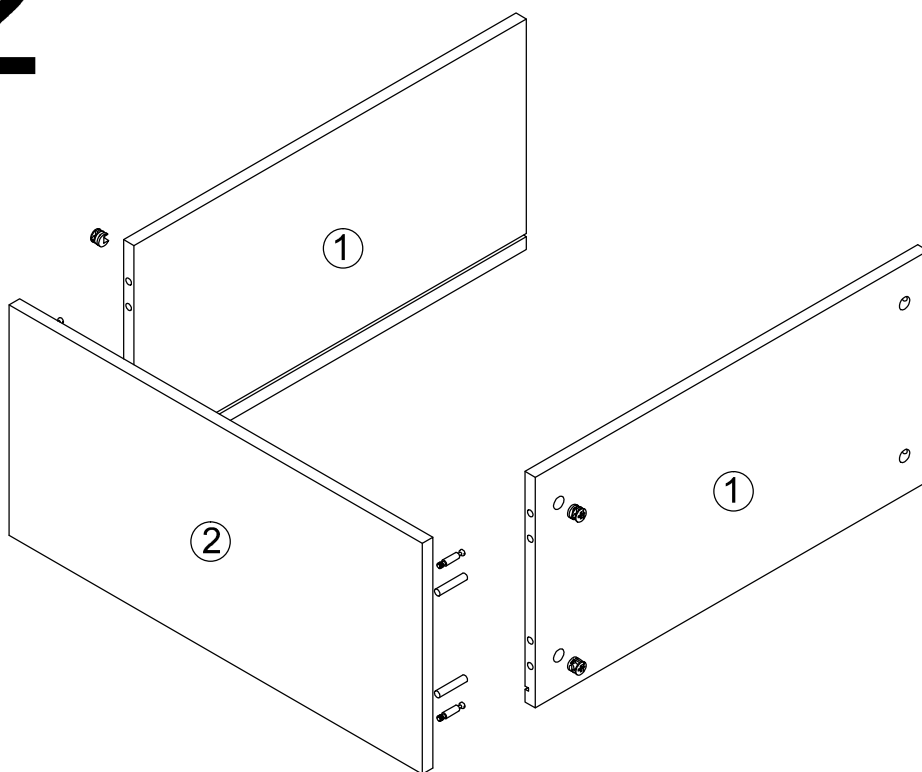

Wall Mount Bathroom Storage Cabinet

SKU:QI004507

Assembly Instructions

	 Ø8*40			 E1  E2
A*8	B*8	C*4	D*4	E*2
 M8*60  M6*60		 M4*30	 M3.5*14	 J*2  M4*18
F*4	G*8	H*4	I*32	J*2
 Ø20				
K*8				

1

$E2*2+H*4$

2

$A*4+B*4$