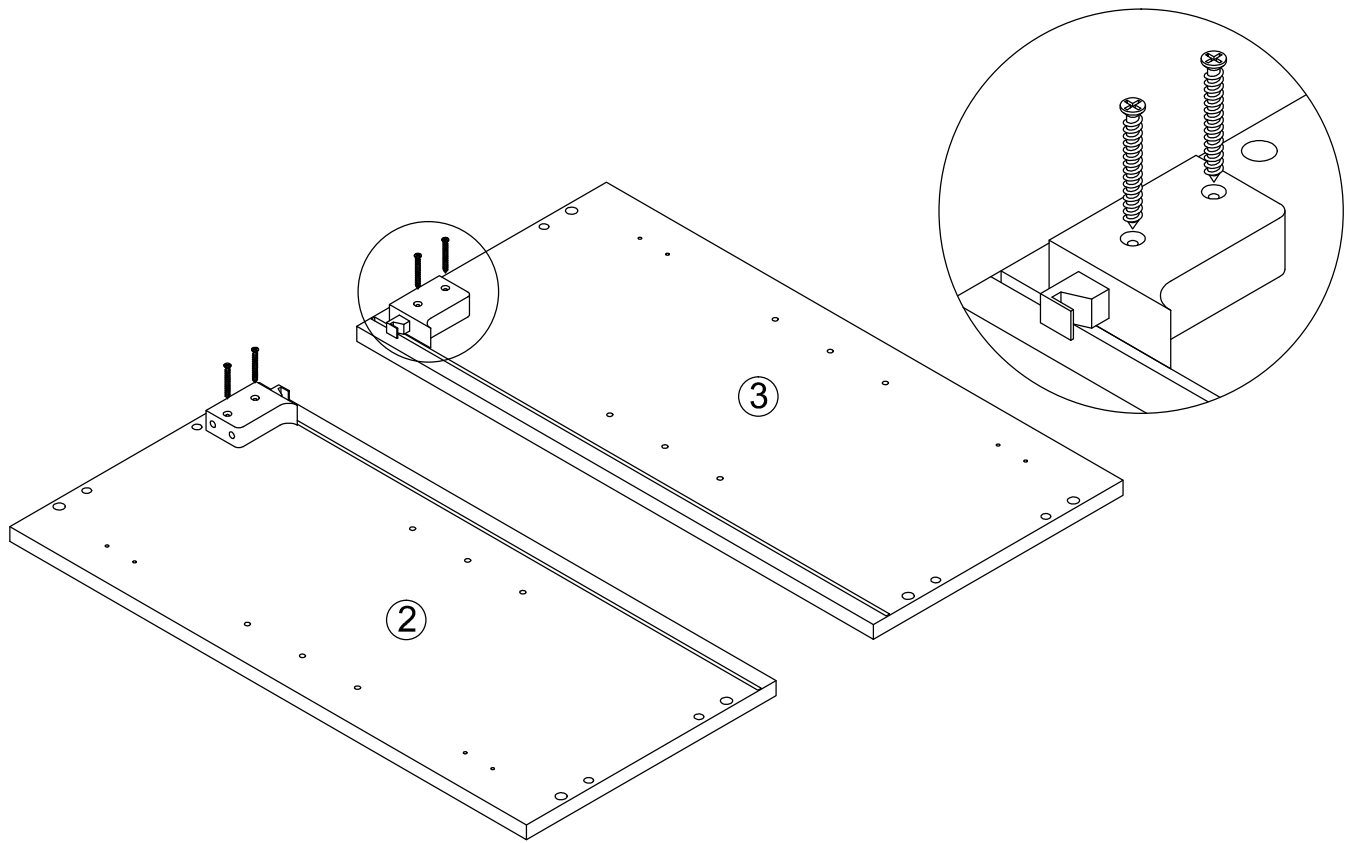

Wall Mount Bathroom Storage Cabinet

SKU:QI004507

Assembly Instructions

	 Ø8*40			 E1  E2
A*8	B*8	C*4	D*4	E*2
 M8*60  M6*60		 M4*30	 M3.5*14	 J*2  M4*18
F*4	G*8	H*4	I*32	J*2
 Ø20				
K*8				

1

$E2*2+H*4$

2

$A*4+B*4$