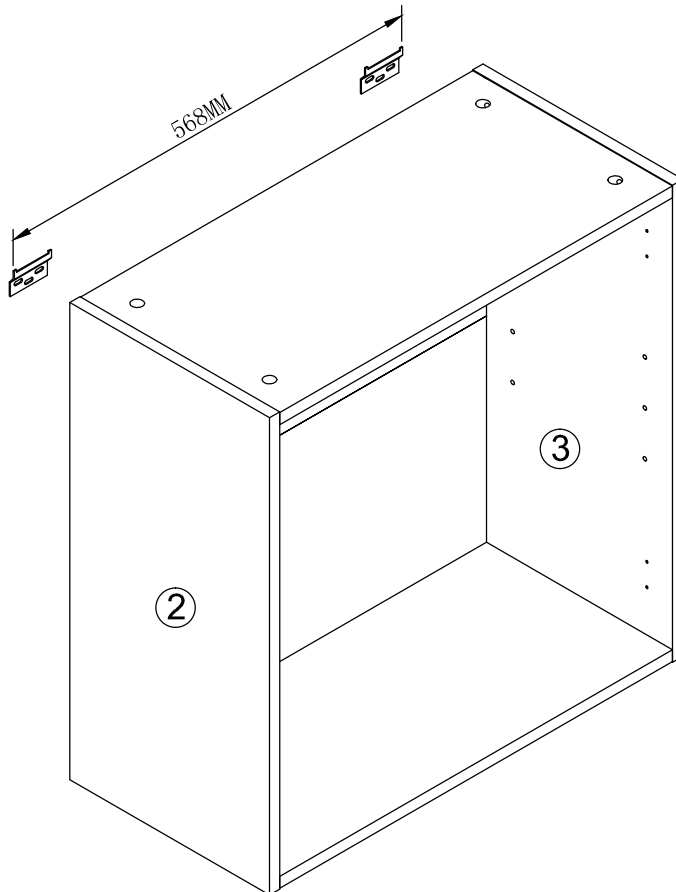

G*8+I*8+K*8

6