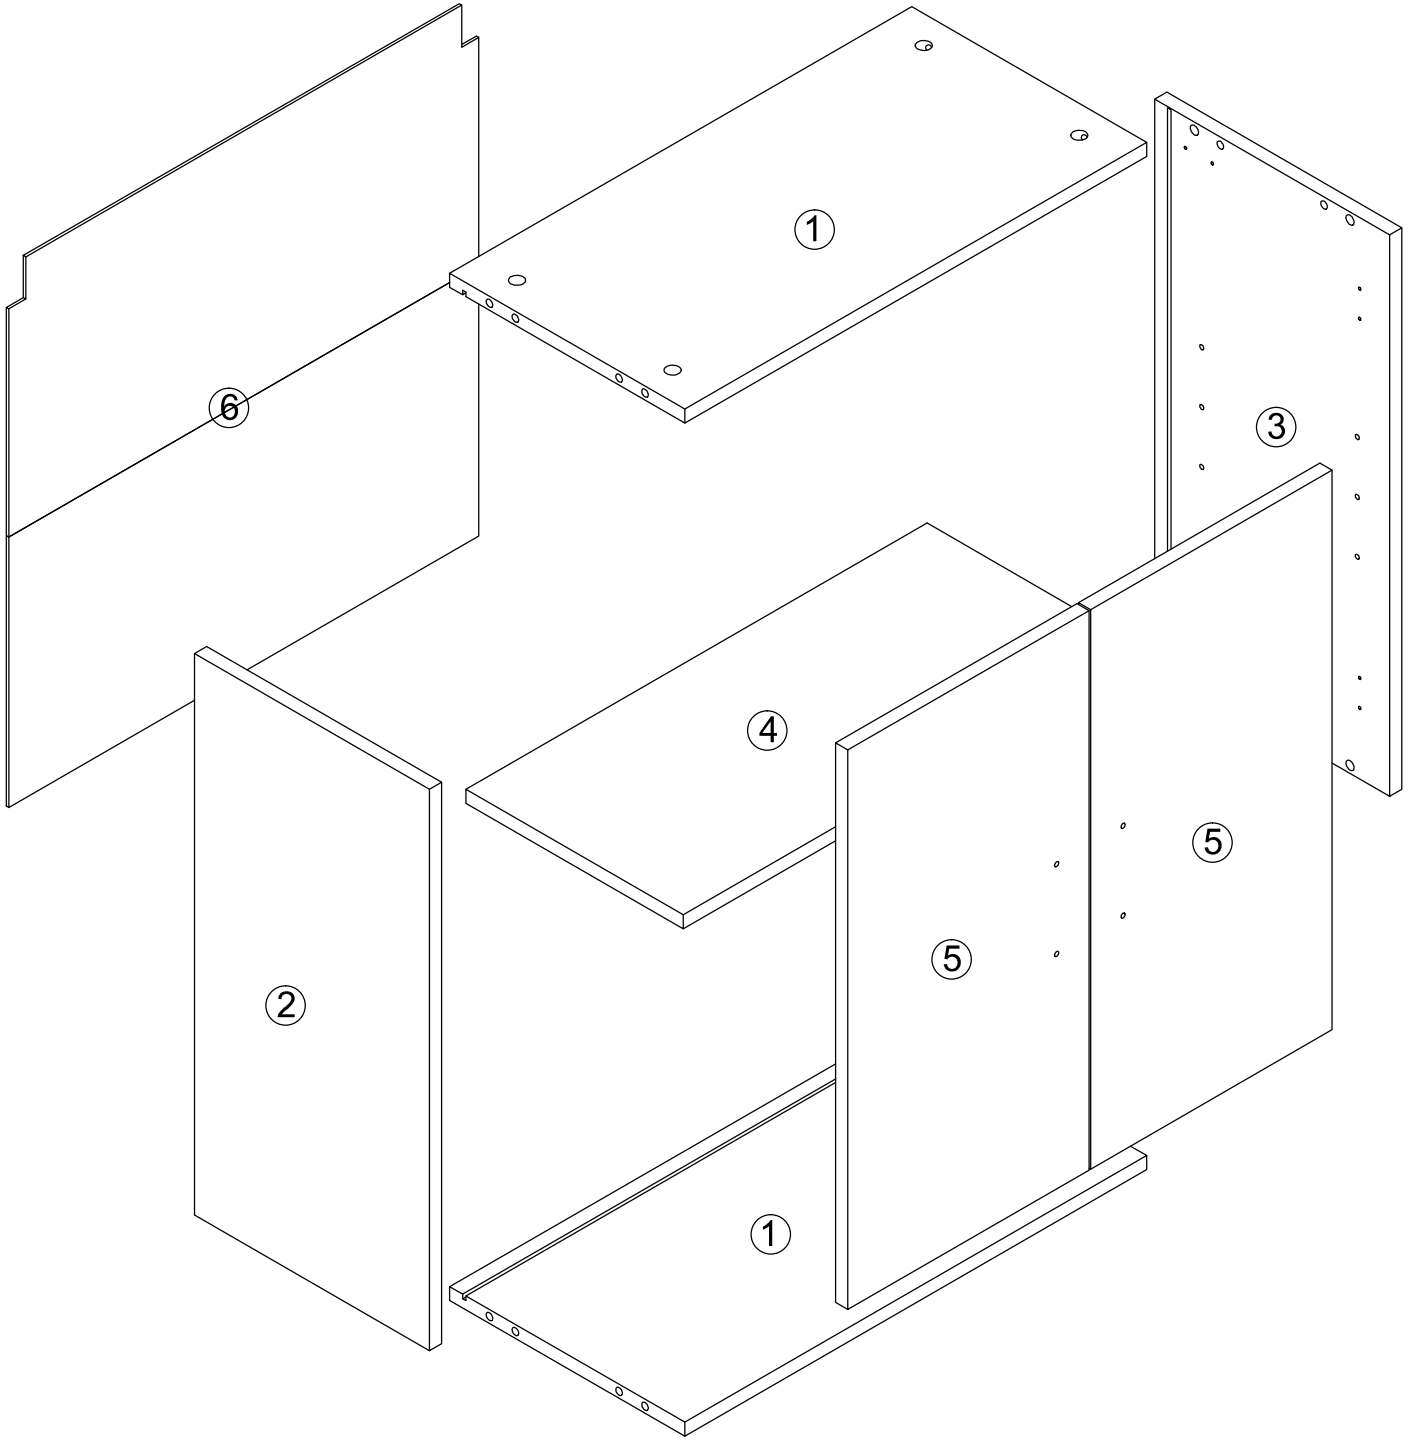

Wall Mount Bathroom Storage Cabinet

SKU:QI004507

Assembly Instructions

	 Ø8*40			 E1  E2
A*8	B*8	C*4	D*4	E*2
 M8*60  M6*60		 M4*30	 M3.5*14	 J*2  M4*18
F*4	G*8	H*4	I*32	J*2
 Ø20				
K*8				

1

$E2*2+H*4$

2

$A*4+B*4$