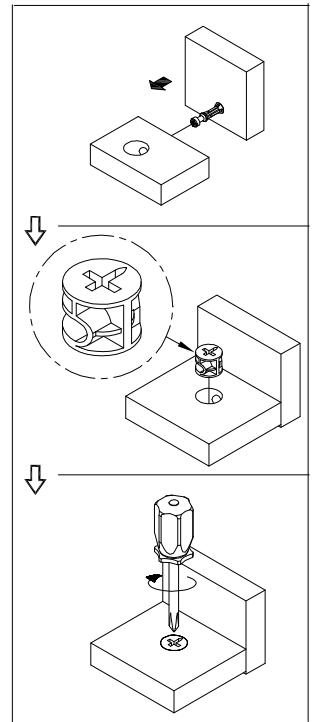

Wall Mount Bathroom Storage Cabinet

SKU:QI004507

Assembly Instructions

	 Ø8*40			 E1  E2
A*8	B*8	C*4	D*4	E*2
 M8*60  M6*60		 M4*30	 M3.5*14	 J*2  M4*18
F*4	G*8	H*4	I*32	J*2
 Ø20				
K*8				

1

$E2*2+H*4$

2

$A*4+B*4$