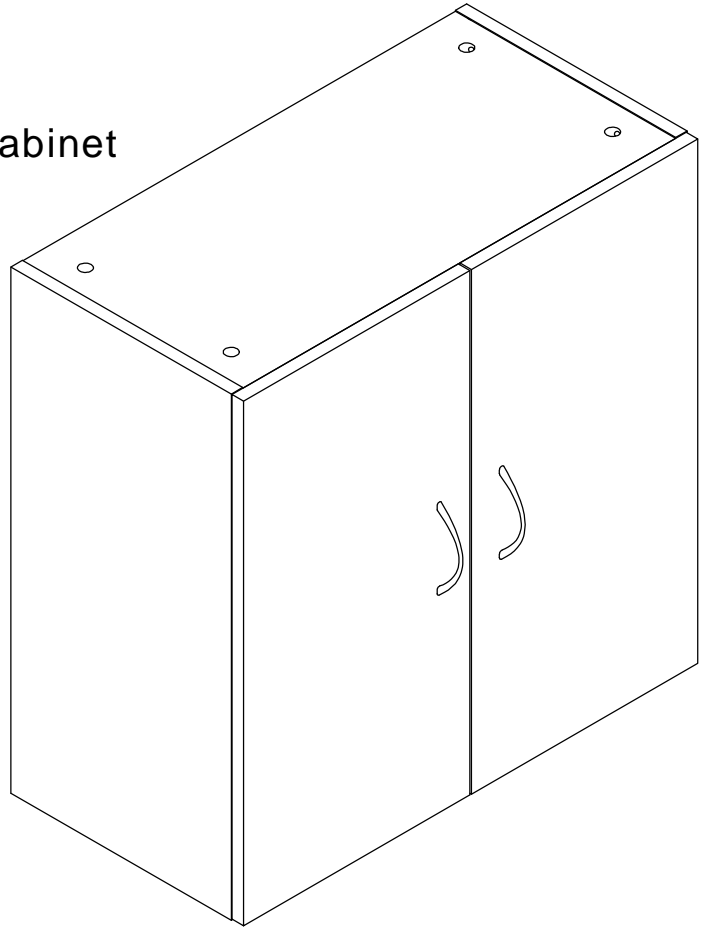

Wall Mount Bathroom Storage Cabinet

SKU:QI004507

Assembly Instructions

	 Ø8*40			 E1  E2
A*8	B*8	C*4	D*4	E*2
 M8*60  M6*60		 M4*30	 M3.5*14	 J*2  M4*18
F*4	G*8	H*4	I*32	J*2
 Ø20				
K*8				

1

$E2*2+H*4$

2

$A*4+B*4$