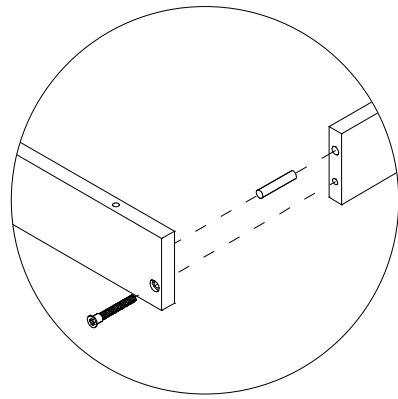

Wide Over Washer & Dryer Shelf – 58"  
Assembly Instructions  
Q1005002

φ7\*50

**A × 12**

φ8\*40

**B × 9**

φ15

**C × 12**

φ20

**D × 16**

1

A	2 PCS	B	2 PCS

2

A	10 PCS	B	7 PCS
			

3

C	12 PCS
	

4