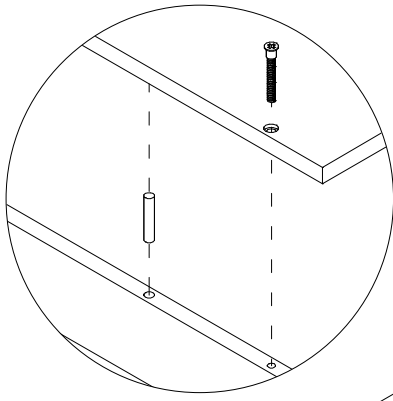

Wide Over Washer & Dryer Shelf – 58"  
Assembly Instructions  
Q1005002

φ7\*50

**A × 12**

φ8\*40

**B × 9**

φ15

**C × 12**

φ20

**D × 16**

1

A	2 PCS	B	2 PCS

2

A	10 PCS	B	7 PCS
			

3

C	12 PCS
	

4