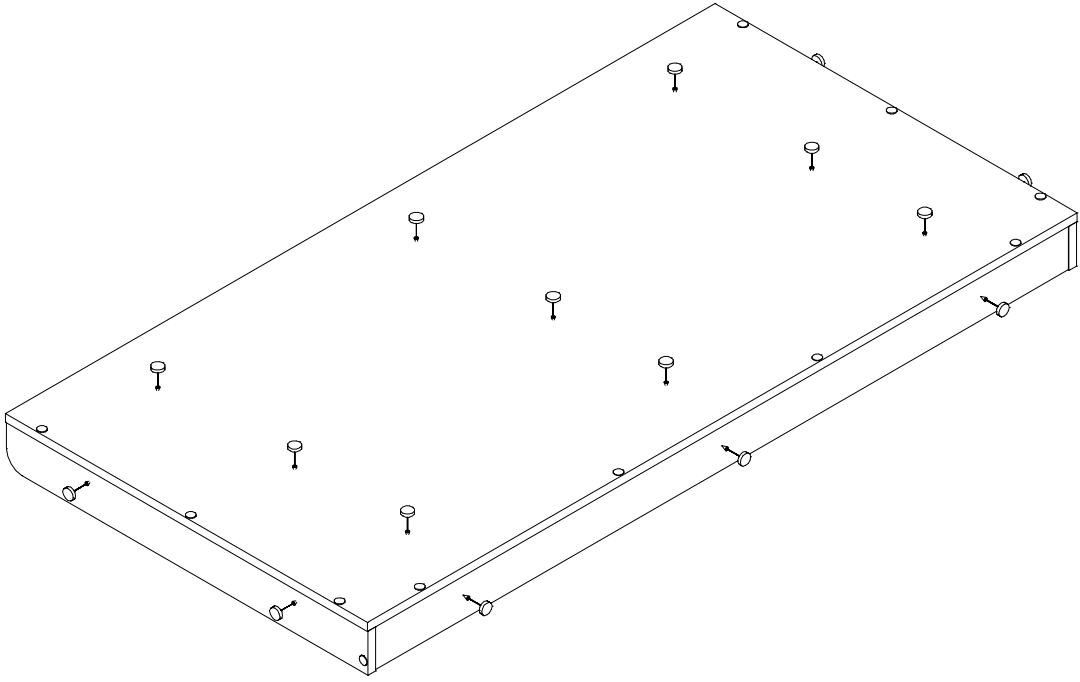

Wide Over Washer & Dryer Shelf – 58"  
Assembly Instructions  
Q1005002

φ7\*50

**A × 12**

φ8\*40

**B × 9**

φ15

**C × 12**

φ20

**D × 16**

1

A	2 PCS	B	2 PCS

2

A	10 PCS	B	7 PCS
			

3

C	12 PCS
	

4