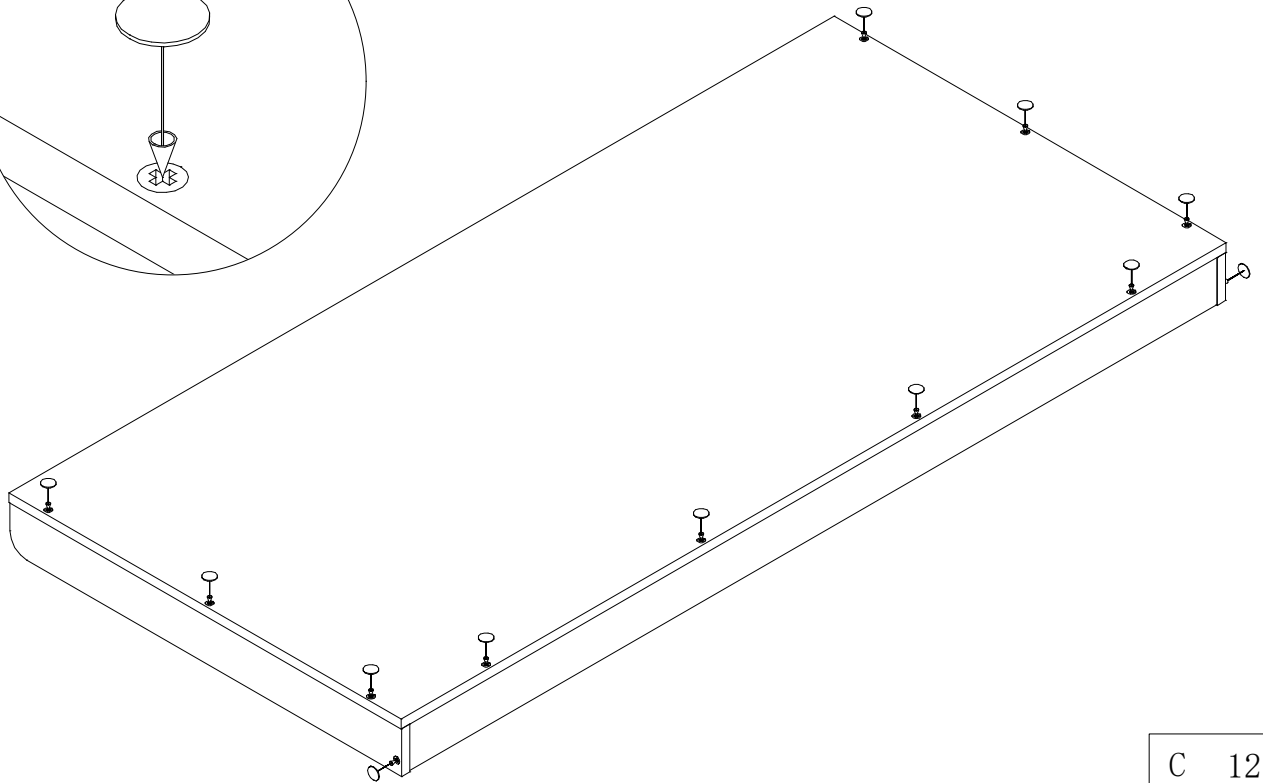

Wide Over Washer & Dryer Shelf – 58"  
Assembly Instructions  
Q1005002

φ7\*50

**A × 12**

φ8\*40

**B × 9**

φ15

**C × 12**

φ20

**D × 16**

1

A	2 PCS	B	2 PCS

2

A	10 PCS	B	7 PCS
			

3

C	12 PCS
	

4