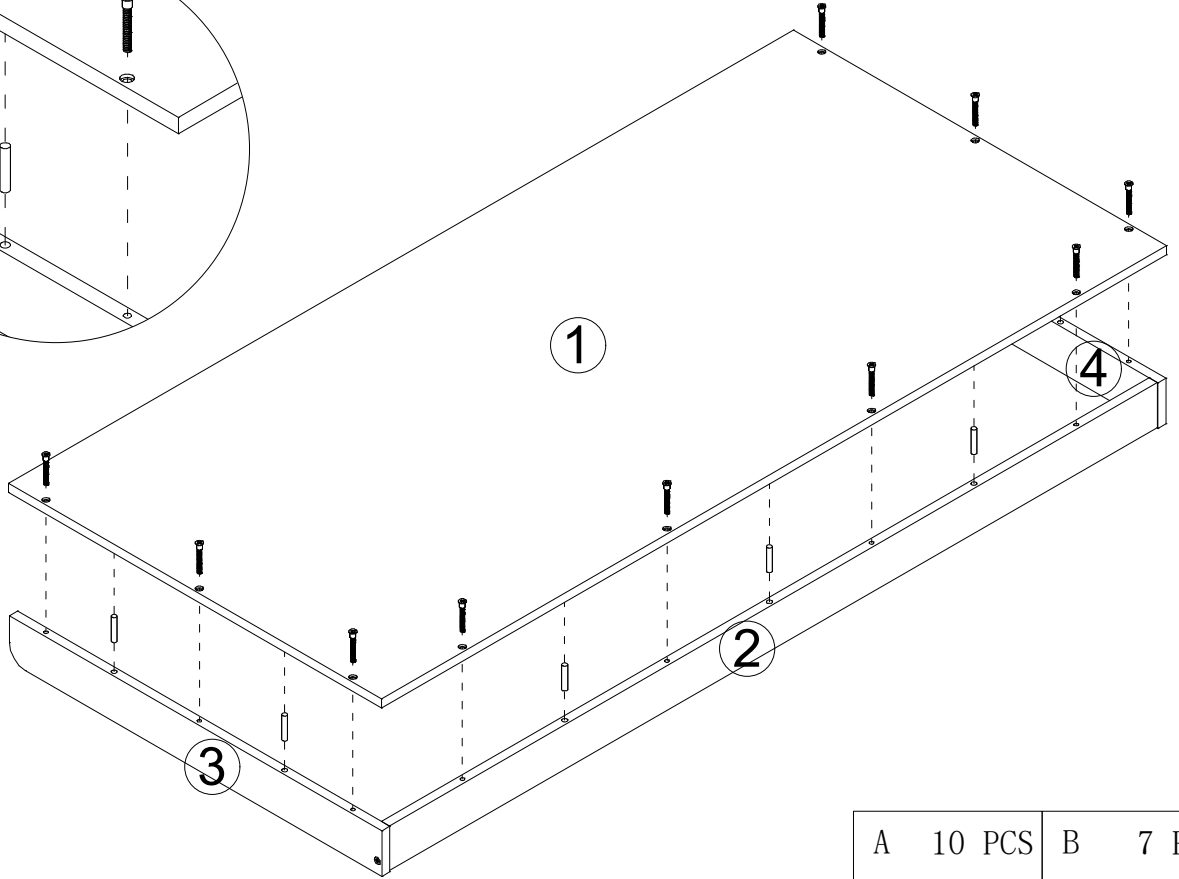

Wide Over Washer & Dryer Shelf – 58"  
Assembly Instructions  
Q1005002

φ7\*50

**A × 12**

φ8\*40

**B × 9**

φ15

**C × 12**

φ20

**D × 16**

1

A	2 PCS	B	2 PCS

2

A	10 PCS	B	7 PCS
			

3

C	12 PCS
	

4