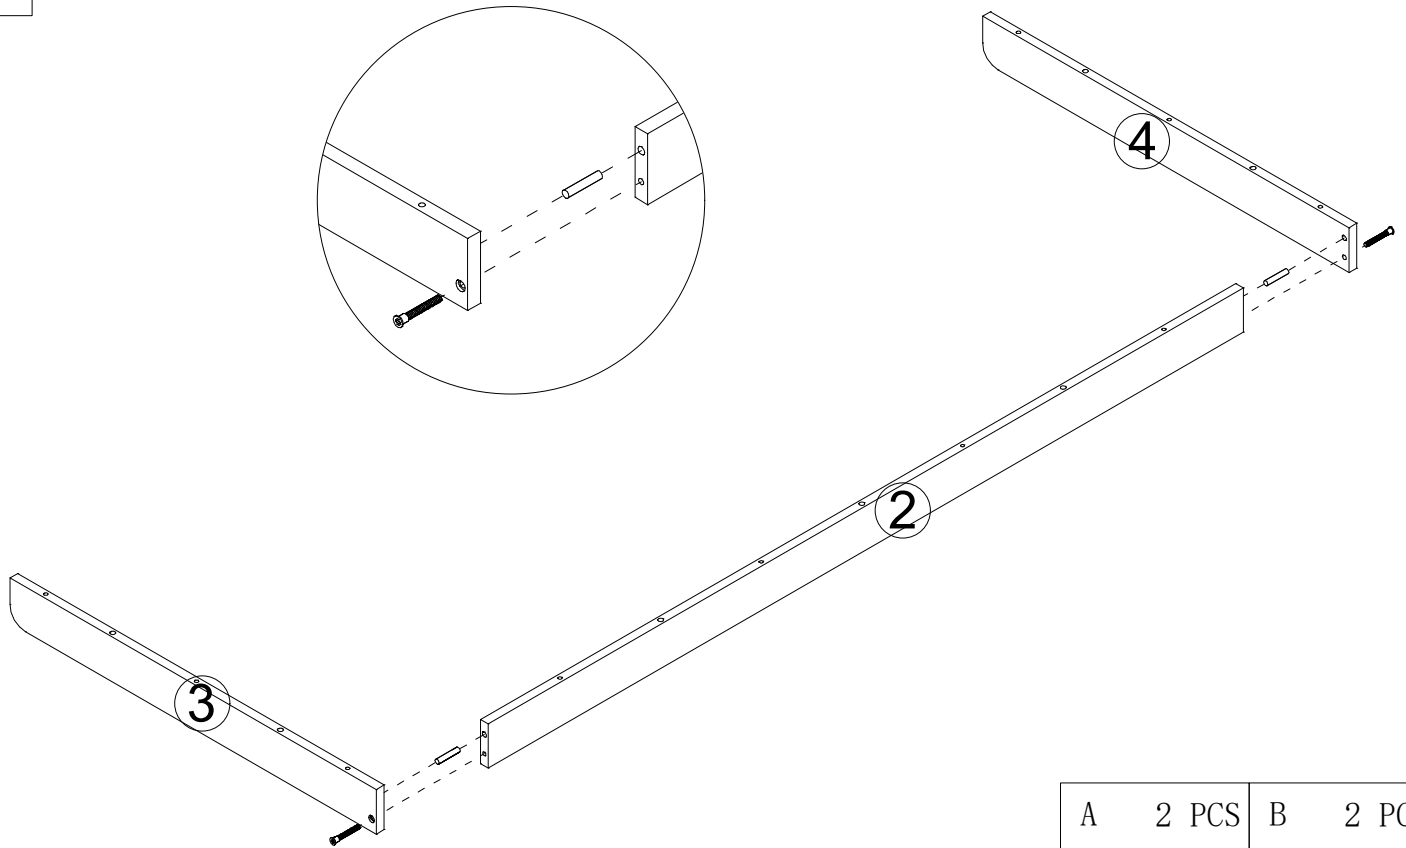

Wide Over Washer & Dryer Shelf – 58"  
Assembly Instructions  
Q1005002

φ7\*50

**A × 12**

φ8\*40

**B × 9**

φ15

**C × 12**

φ20

**D × 16**

1

A	2 PCS	B	2 PCS

2

A	10 PCS	B	7 PCS
			

3

C	12 PCS
	

4