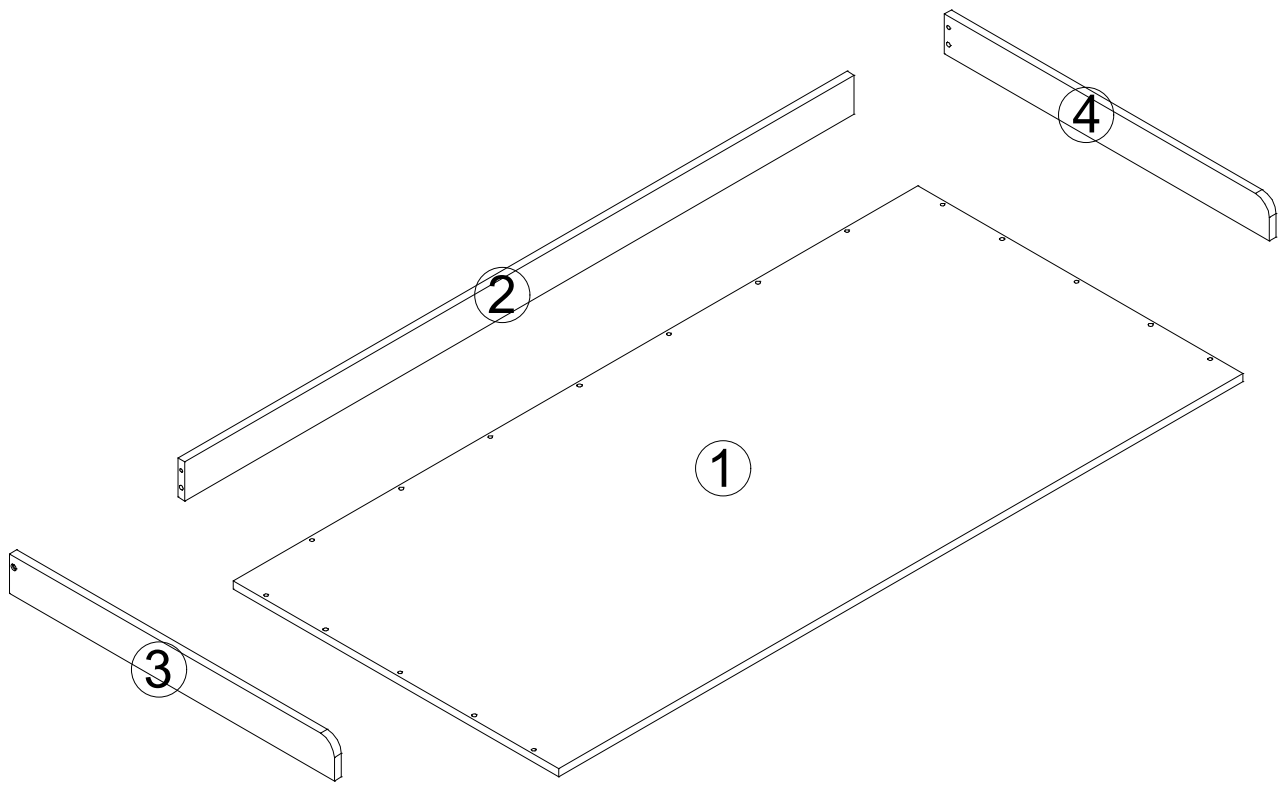

Wide Over Washer & Dryer Shelf – 58"  
Assembly Instructions  
Q1005002

φ7\*50

**A × 12**

φ8\*40

**B × 9**

φ15

**C × 12**

φ20

**D × 16**

1

A	2 PCS	B	2 PCS

2

A	10 PCS	B	7 PCS
			

3

C	12 PCS
	

4