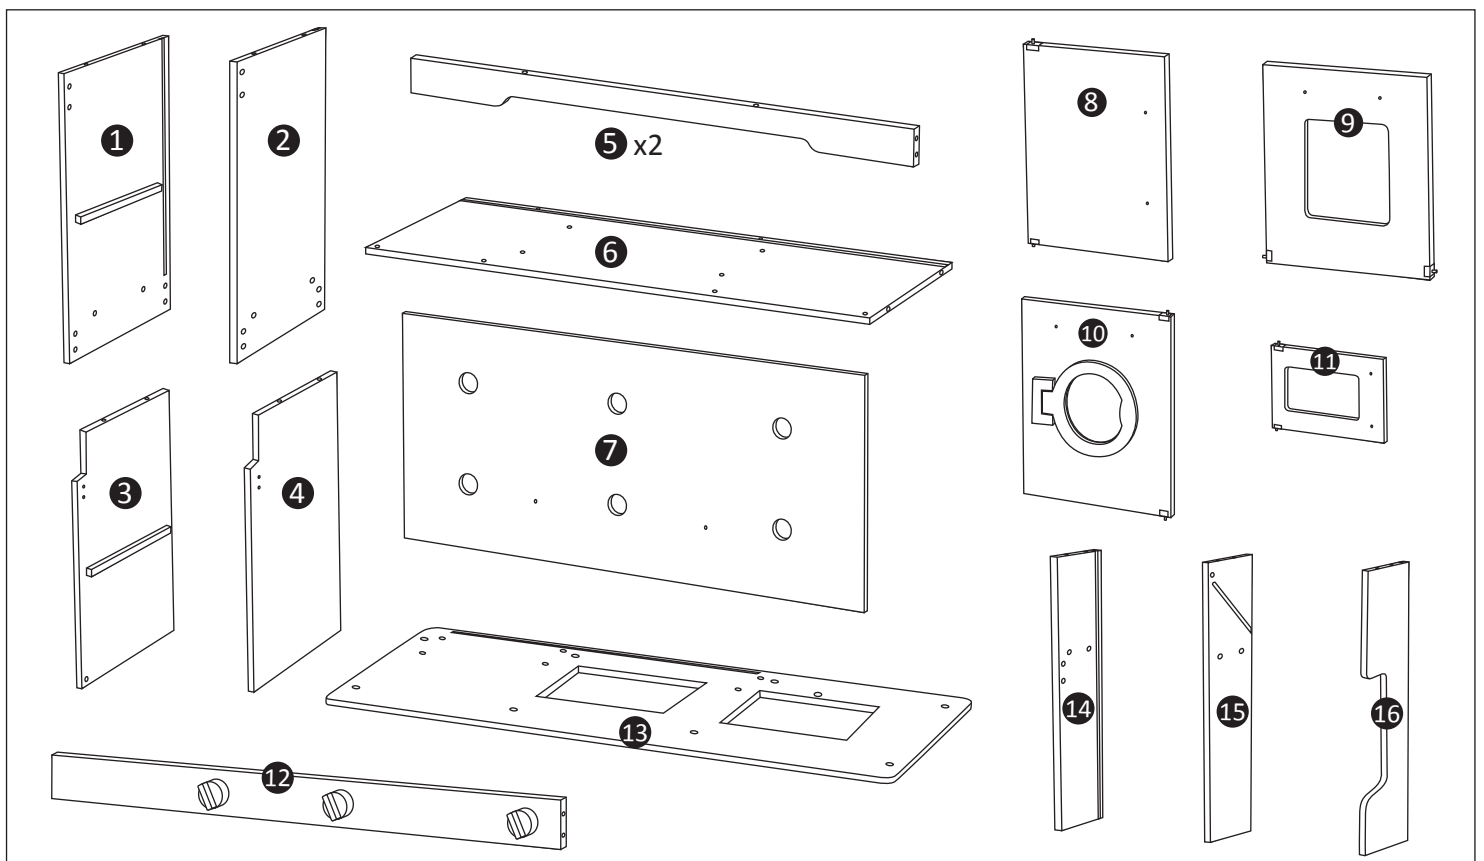

⚠ WARNING:

CHOKING HAZARD - Small parts.

Not for children under 3 years.
Adult assembly by hand screwdriver required.

ACHTUNG: Erstickungsgefahr durch kleiner Teile.
Nicht geeignet für Kinder unter 3 Jahren.
Erwachsener Montage von Hand Schraubendreher erforderlich.

ATTENTION: Danger d'étouffement cause des petites pièces.
Ne convient pas a des enfants de moins de 3 ans.
Assemblage adulte à l'aide d'un tournevis manuel requis.

ADVERTENCIA: PELIGRO DE ASFIXIA! Contiene piezas pequeñas que pueden ser tragadas. No apto para menores de 3 años.
Se requiere montaje adulto a mano con destornillador.

OSTRZEŻENIE: RYZYKO ZADŁAWIENIA - małe części.
Nie dla dzieci poniżej 3 lat.
Montaż dorosłych za pomocą ręcznego śrubokręta.

ATTENZIONE: Parti di dimensioni ridotte. Pericolo di soffocamento. Non adatto a bambini al di sotto dei 3 anni. Montaggio realizzato da un adulto.

WAARSCHUWING: Bevat kleine onderdelen die verstikkingsgevaar kunnen opleveren. Niet geschikt voor kinderen jonger dan 3 jaar. Moet door volwassenen in elkaar worden gezet.

AVISO: PERIGO DE SUFOCAMENTO - Peças pequenas. Não apropriado para crianças com menos de 3 anos de idade.
Montagem realizada por um adulto.